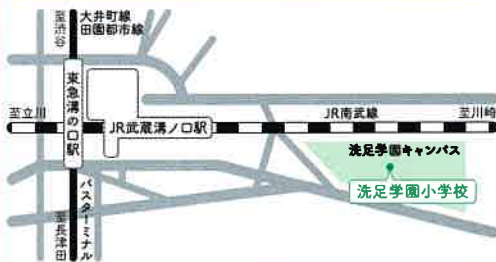

会場

洗足学園小学校

神奈川県川崎市高津区久本2-3-1
<http://www.senzoku.ed.jp/>

主要交通機関図

沿線マップ

詳細はホームページにてご確認ください。▶ <http://www.soudankai-to.com>

この相談会は、東京・神奈川の私立小学校有志が主催・企画・運営しています。

後援：東京私立初等学校協会 神奈川県私立小学校協会
協力：小学校受験新聞 エデュケーショナルネットワーク