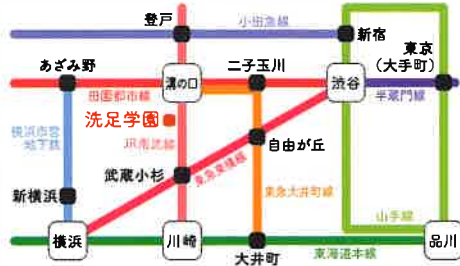

東急線・小田急線沿線 私立小学校附属

2018年

1/21日

10:00~14:30

〈事前のお申し込み不要〉

※上履きをご持参ください

私立幼稚園 合同相談会

私立幼稚園の教育は、幼稚園ごとに独自の味付けがあります。

この合同相談会は、私立小学校附属幼稚園を志望されるお子様をお持ちの保護者のために幼稚園が集い、

それぞれのテイストを同時に味わっていただけるよう企画されました。

各園の特徴を伝えるスピーチが午前と午後に予定されています。ぜひ、いろいろな幼稚園の味をお試ください。

系列私立小学校の様子わかる相談会が同日、同時間帯で開催されています。

参加園 (園名50音順)

- 小野学園幼稚園
- 洗足学園大学附属幼稚園
- カリタス幼稚園
- 玉川学園幼稚部
- 昭和女子大学附属昭和こども園
- 桐蔭学園幼稚部
- 成城学園成城幼稚園
- 桐光学園みどり幼稚園
- 聖セシリア幼稚園
- 東京都市大学二子幼稚園
- 聖セシリア喜多見幼稚園
- 森村学園幼稚園
- 聖ドミニコ学園幼稚園
- 和光学園和光幼稚園
- 清明学園幼稚園
- 和光鶴川幼稚園

会場

洗足学園大附属幼稚園

神奈川県川崎市高津区久本2-3-1
<http://www.senzoku.ac.jp/youchien/index.html>

主要交通機関図

沿線マップ

詳細はホームページにてご確認ください。➡ <http://www.youchiensoudankai-to.com>

この相談会は、東京・神奈川の私立幼稚園有志が主催・企画・運営しています。

協力：小学校受験新聞 エデュケーションナルネットワーク

東急線・小田急線沿線

2018年
1/21日
10:00~15:00
〈事前のお申し込み不要〉

私立小学校 合同相談会

各私立小学校の先生に直接、教育内容や学校の生活、特徴、行事、進学…

何でも聞くことができる機会です。最新の入試情報も盛り沢山!

参加小学校から、他では入手できない入試当日の流れや願書記入上のアドバイスなど貴重な情報が得られます。

入学前の子供たち対象の企画も用意されているので、ご家族で是非遊びに来てください。