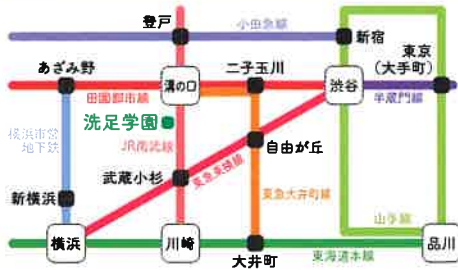

東急線・小田急線沿線

2018年
1/21日
10:00~15:00
〈事前のお申し込み不要〉

私立小学校 合同相談会

各私立小学校の先生に直接、教育内容や学校の生活、特徴、行事、進学…

何でも聞くことができる機会です。最新の入試情報も盛り沢山!

参加小学校から、他では入手できない入試当日の流れや願書記入上のアドバイスなど貴重な情報が得られます。

入学前の子供たち対象の企画も用意されているので、ご家族で是非遊びに来てください。

同日、同時間帯で系列私立幼稚園の様子のわかる相談会が開催されています。

参加校 (校名50音順)

- 小野学園小学校
- カリタス小学校
- 国本小学校
- 相模女子大学小学部
- 湘南白百合学園小学校
- 昭和女子大学附属昭和小学校
- 精華小学校
- 成城学園初等学校
- 聖セシリア小学校
- 聖ドミニコ学園小学校
- 清明学園初等学校
- 洗足学園小学校
- 捜真小学校
- 玉川学園小学部
- 帝京大学小学校
- 桐蔭学園小学部
- 東京都市大学附属小学校
- 東京農業大学稲花小学校
- 桐光学園小学校
- 文教大学附属小学校
- 森村学園初等部
- 和光小学校
- 和光鶴川小学校

会場

洗足学園小学校

神奈川県川崎市高津区久本2-3-1
<http://www.senzoku.ed.jp/>

主要交通機関図

沿線マップ

詳細はホームページにてご確認ください。▶ <http://www.soudankai-to.com>

この相談会は、東京・神奈川の私立小学校有志が主催・企画・運営しています。

後援：東京私立初等学校協会 神奈川県私立小学校協会
協力：小学校受験新聞 エデュケーショナルネットワーク