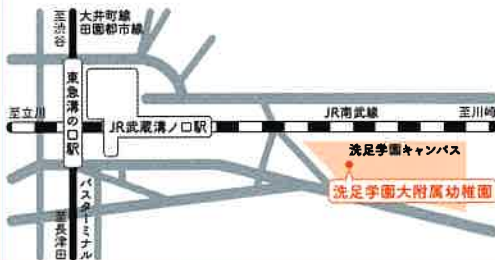

会場

洗足学園大附属幼稚園

神奈川県川崎市高津区久本2-3-1
<http://www.senzoku.ac.jp/youchien/index.html>

主要交通機関図

沿線マップ

詳細はホームページにてご確認ください。➡ <http://www.youchiensoudankai-to.com>

この相談会は、東京・神奈川の私立幼稚園有志が主催・企画・運営しています。

協力：小学校受験新聞 エデュケーションナルネットワーク

東急線・小田急線沿線

2018年
1/21日
10:00~15:00
〈事前のお申し込み不要〉

私立小学校 合同相談会

各私立小学校の先生に直接、教育内容や学校の生活、特徴、行事、進学…

何でも聞くことができる機会です。最新の入試情報も盛り沢山!

参加小学校から、他では入手できない入試当日の流れや願書記入上のアドバイスなど貴重な情報が得られます。

入学前の子供たち対象の企画も用意されているので、ご家族で是非遊びに来てください。