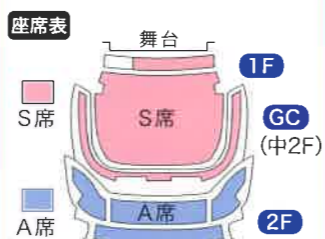

とびだせ★孫悟空 2

8/2日 11:00/14:30開演
3日 11:00/14:30開演

料金 (税込) S席 大人 4,000円
子ども 2,000円
A席 大人 3,000円
子ども 1,500円

ジゼル

8/22日 11:00開演
23日 11:00/15:00開演
24日 11:00/15:00開演

料金 (税込) S席 大人 6,000円
子ども 3,000円
A席 大人 4,000円
子ども 2,000円