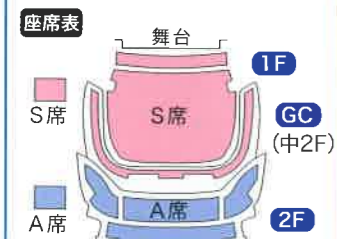

※子ども料金は、中学3年生以下が対象となります。

アリスのクラシックコンサート

7/20日 11:00/15:00開演
21日・祝 11:00/15:00開演

料金 (税込) S席 大人 4,000円
子ども 2,000円
A席 大人 3,000円
子ども 1,500円