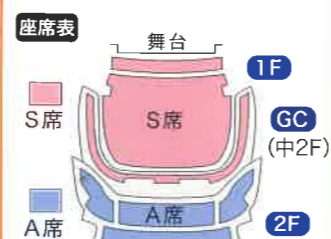

とびだせ★孫悟空 2

8/2日 11:00/14:30開演
3日 11:00/14:30開演

料金 (税込) S席 大人 4,000円
子ども 2,000円
A席 大人 3,000円
子ども 1,500円

ジゼル

8/22日 11:00開演
23日 11:00/15:00開演
24日 11:00/15:00開演

料金 (税込) S席 大人 6,000円
子ども 3,000円
A席 大人 4,000円
子ども 2,000円