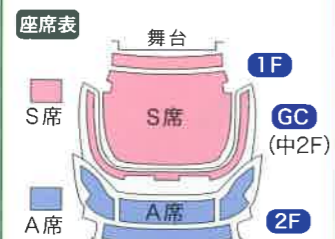

とびだせ★孫悟空 2

8/2日 11:00/14:30開演
3日 11:00/14:30開演

料金 (税込) S席 大人 4,000円
子ども 2,000円
A席 大人 3,000円
子ども 1,500円

ジゼル

8/22日 11:00開演
23日 11:00/15:00開演
24日 11:00/15:00開演

料金 (税込) S席 大人 6,000円
子ども 3,000円
A席 大人 4,000円
子ども 2,000円